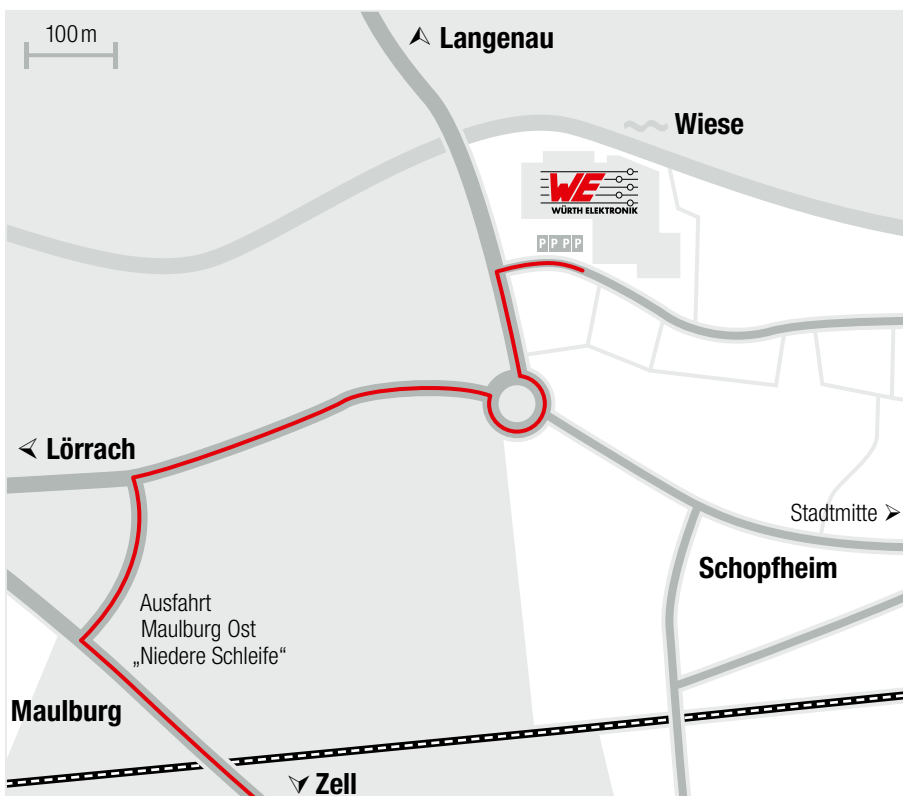

# So finden Sie uns

## Grobübersicht

### Wegbeschreibung

Aus Richtung Lörrach oder Zell fahren Sie die B317 bis Ausfahrt Maulburg Ost, Niedere Schleife. Biegen Sie rechts ab und fahren Sie im Kreisverkehr die 2. Ausfahrt nach rechts. Nach ca. 20 m wieder nach rechts abbiegen Richtung „Niedere Schleife“.