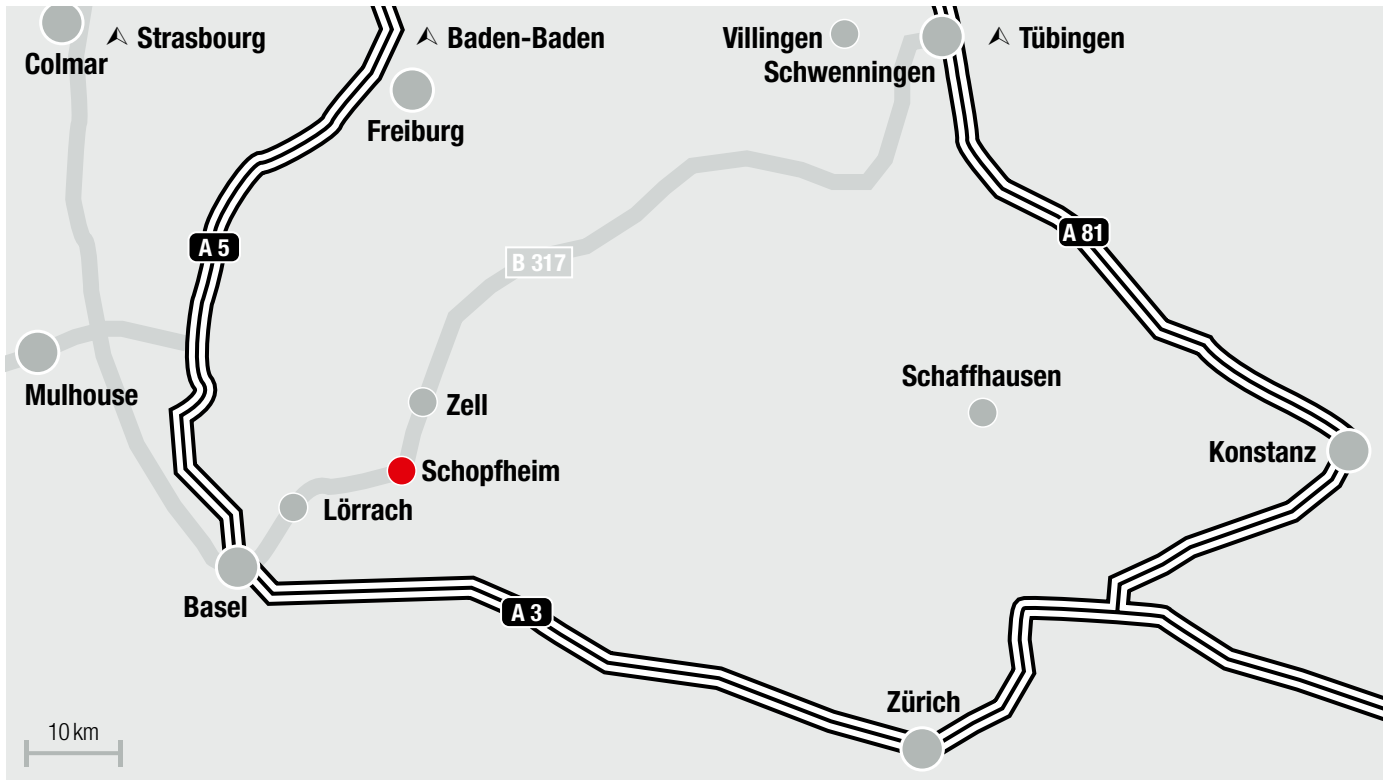

# So finden Sie uns

## Grobübersicht

### Wegbeschreibung

Aus Richtung Lörrach oder Zell fahren Sie die B317 bis Ausfahrt Maulburg Ost, Niedere Schleife. Biegen Sie rechts ab und fahren Sie im Kreisverkehr die 2. Ausfahrt nach rechts. Nach ca. 20 m wieder nach rechts abbiegen Richtung „Niedere Schleife“.