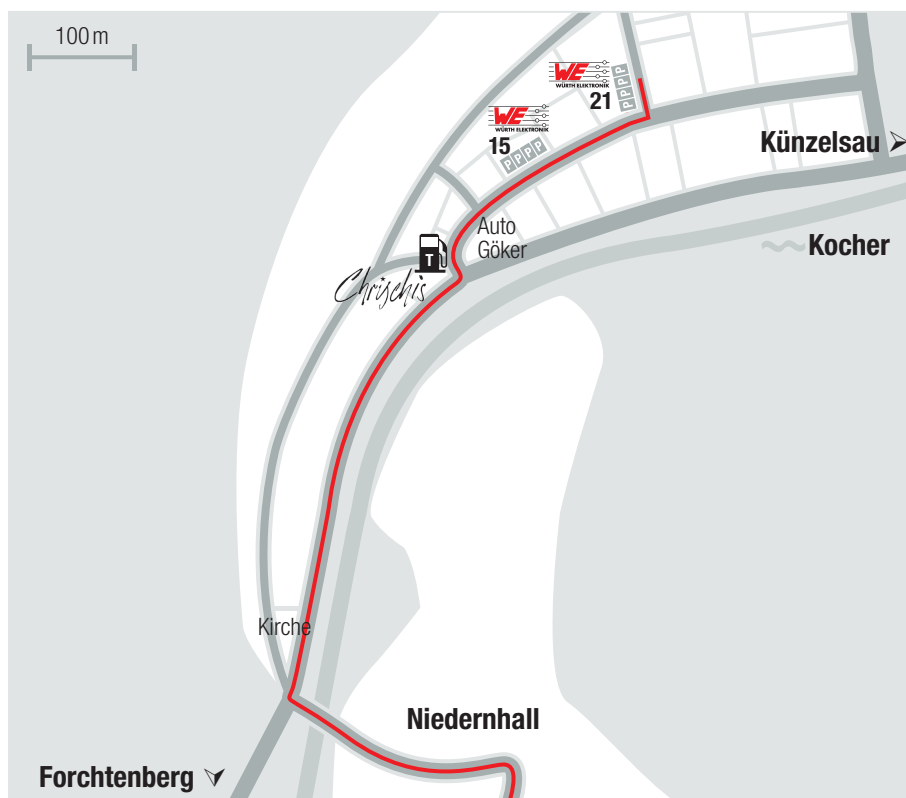

So finden Sie uns

Grobübersicht

Detailansicht

Wegbeschreibung

BAB 6 von Heilbronn oder Nürnberg.
 Autobahnausfahrt Neuenstein.
 Richtung Niedernhall, durch Niedernhall fahren,
 über die Brücke und an der Ampel rechts abbiegen
 Richtung Künzelsau.
 Nach ca. 500 m links abbiegen ins Gewerbegebiet Au.
 Gleich wieder rechts in die Salzstraße.
 Um in die Salzstraße 21 zu gelangen, nach ca. 400 m
 links abbiegen.