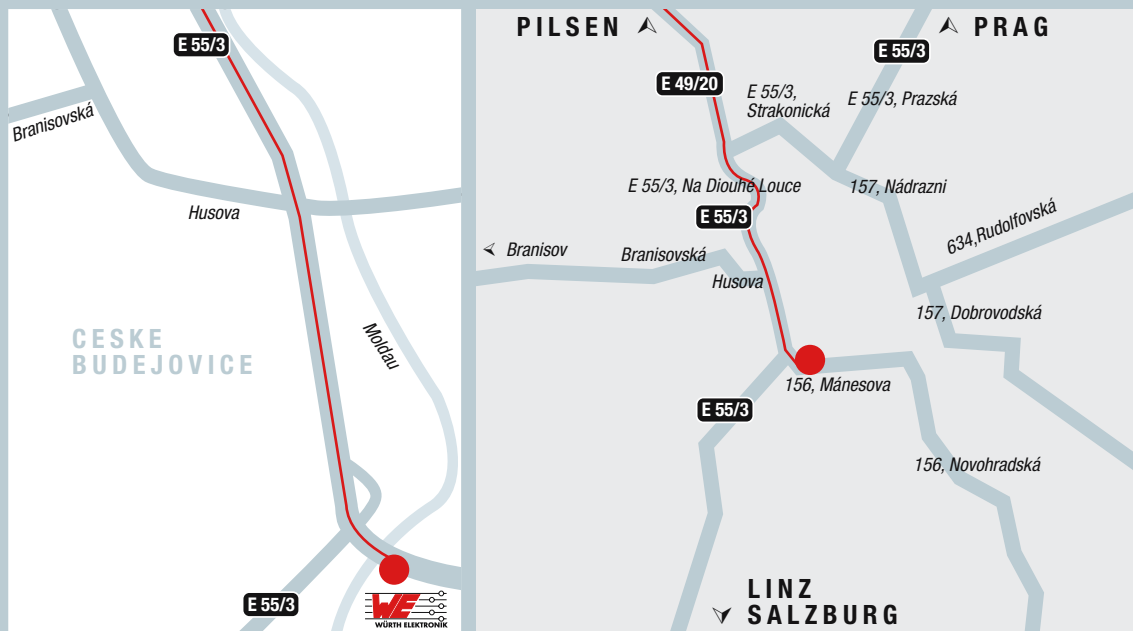

So finden Sie uns

Grobübersicht

Detailansicht

Wegbeschreibung

BAB3, Autobahn-Abfahrt AICHA V. WALD, Richtung FREYUNG.
 Bei PHILIPPSREUT Grenze nach Tschechien passieren. Weiter in Richtung VOLARY.
 In VOLARY an Kreuzung links Richtung PRACHATICE. Bei den Bahngleisen in PRACHATICE die zweite Abbiegemöglichkeit rechts nach CESKE BUDEJOVICE nehmen.
 In CESKE BUDEJOVICE dem Stadring folgen und in Höhe der Tankstelle AGIP (rechts) und ARAL (links) in die linke Spur wechseln. Rechts hinter der Brücke befindet sich die Fa. Würth Elektronik iBE.