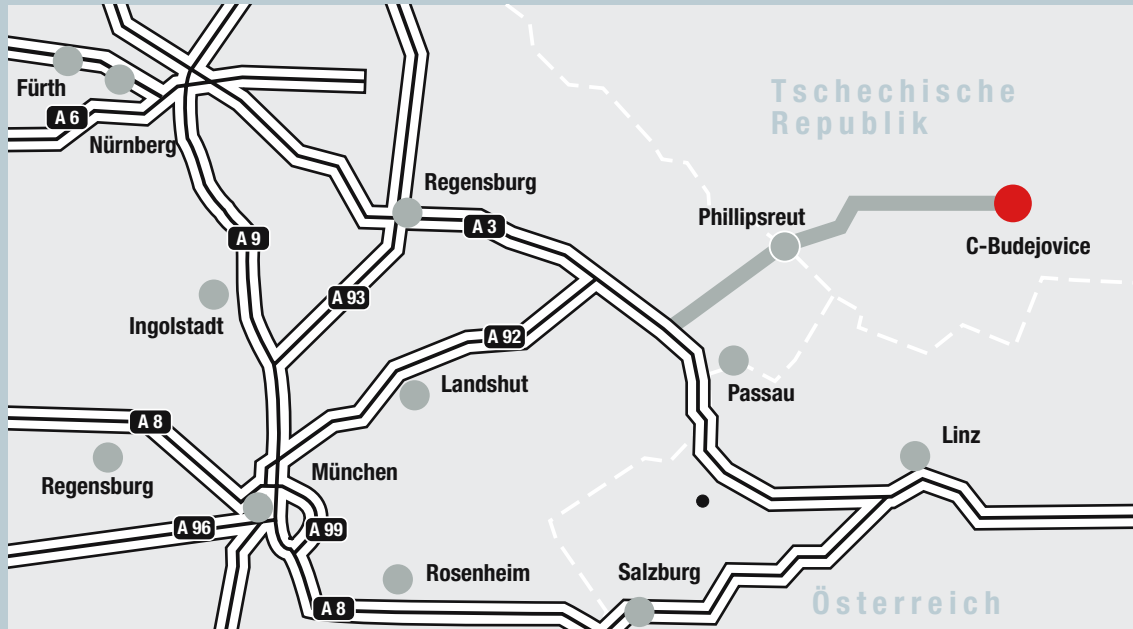

So finden Sie uns

Grobübersicht

Detailansicht

Wegbeschreibung

BAB3, Autobahn-Abfahrt AICHA V. WALD, Richtung FREYUNG.
 Bei PHILIPPSREUT Grenze nach Tschechien passieren. Weiter in Richtung VOLARY.
 In VOLARY an Kreuzung links Richtung PRACHATICE. Bei den Bahngleisen in PRACHATICE die zweite Abbiegemöglichkeit rechts nach CESKE BUDEJOVICE nehmen.
 In CESKE BUDEJOVICE dem Stadring folgen und in Höhe der Tankstelle AGIP (rechts) und ARAL (links) in die linke Spur wechseln. Rechts hinter der Brücke befindet sich die Fa. Würth Elektronik iBE.