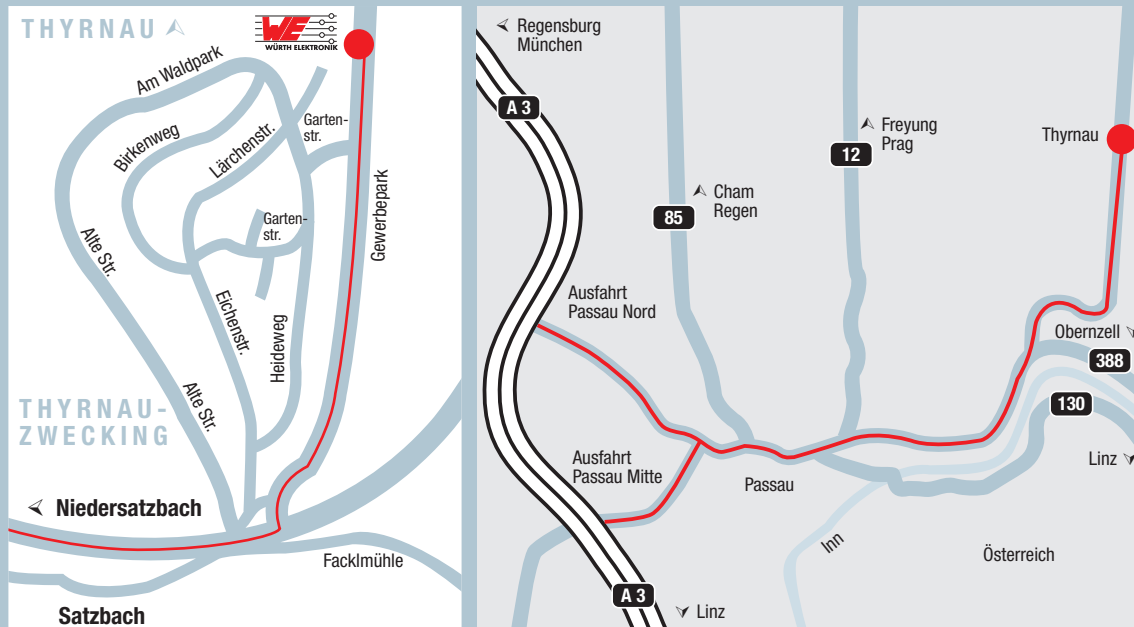

## So finden Sie uns

### Grobübersicht

#### Wegbeschreibung

BAB3, Autobahn-Abfahrt PASSAU-NORD (Nr. 115), Richtung HAUZENBERG-WEGSCHEID halten.

In Passau nicht auf Donaubrücke fahren, sondern wiederum links Richtung HAUZENBERG-WEGSCHEID. Nach Durchfahren des kurzen Tunnels (nach "Hängebrücke") rechts abbiegen (Bundesstraße B388, Richtung OBERNZELL-WEGSCHEID).

Ca. 5 km entlang der Donau, vorbei an Zahnradfabrik ZF.

Nächste große Abzweigung links nehmen, nach THYRNAU-HAUZENBERG.

Nach ca. 3 km links abbiegen, Richtung THYRNAU. Nach ca. 1 km links Fa. Würth Elektronik iBE.