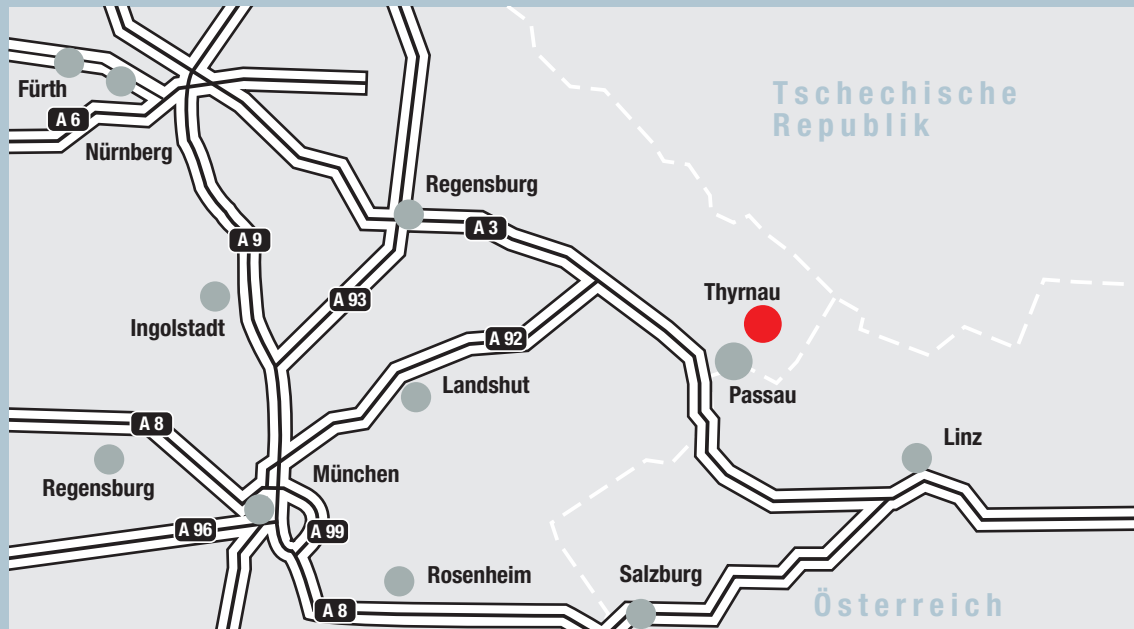

So finden Sie uns

Grobübersicht