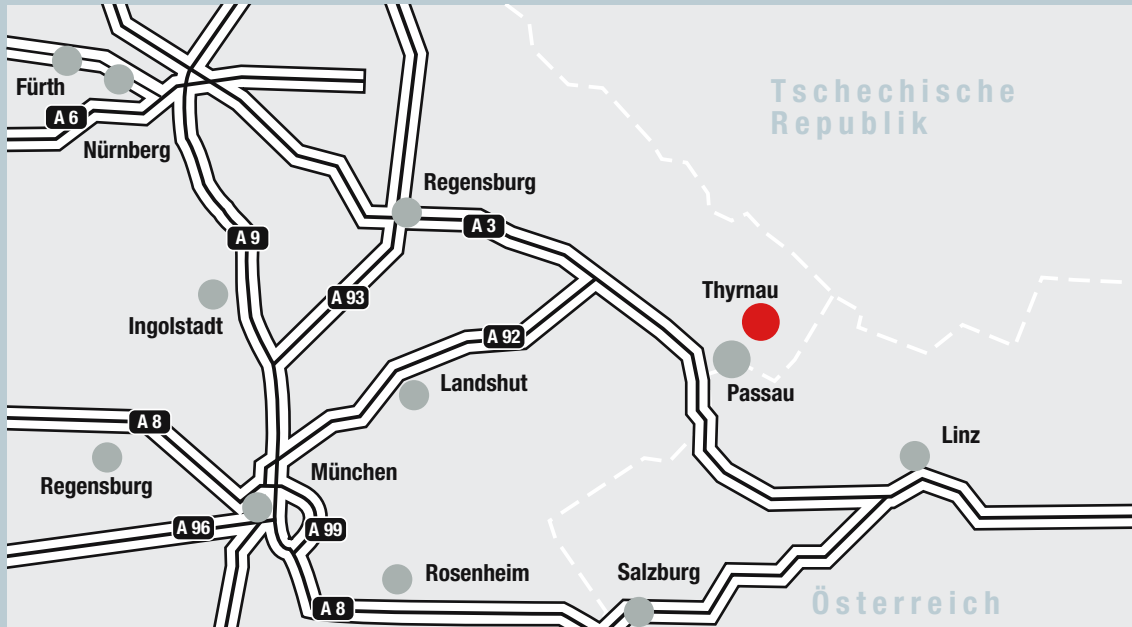

So finden Sie uns

Grobübersicht

Detailansicht

Wegbeschreibung

BAB3, Autobahn-Abfahrt PASSAU-NORD (Nr. 115), Richtung HAUZENBERG-WEGSCHEID halten.

In Passau nicht auf Donaubrücke fahren, sondern wiederum links Richtung HAUZENBERG-WEGSCHEID. Nach Durchfahren des kurzen Tunnels (nach "Hängebrücke") rechts abbiegen (Bundesstraße B388, Richtung OBERNZELL-WEGSCHEID).

Ca. 5 km entlang der Donau, vorbei an Zahnradfabrik ZF.

Nächste große Abzweigung links nehmen, nach THYRNAU-HAUZENBERG.

Nach ca. 3 km links abbiegen, Richtung THYRNAU. Nach ca. 1 km links Fa. Würth Elektronik iBE.