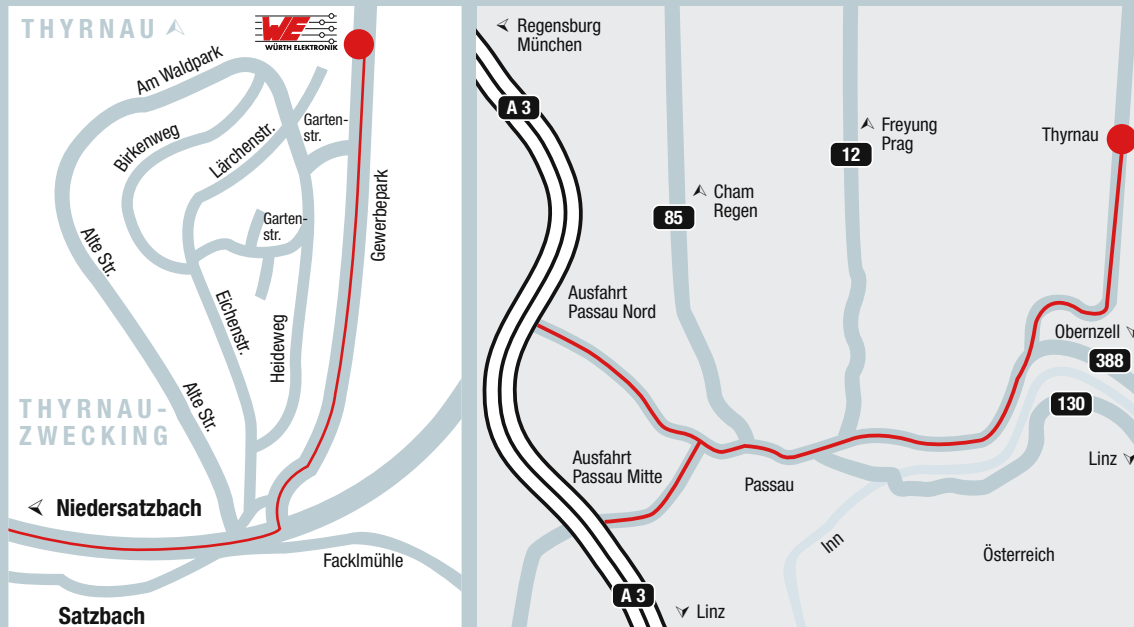

So finden Sie uns

Grobübersicht

Detailansicht

Wegbeschreibung

BAB3, Autobahn-Abfahrt PASSAU-NORD (Nr. 115), Richtung HAUZENBERG-WEGSCHEID halten.

In Passau nicht auf Donaubrücke fahren, sondern wiederum links Richtung HAUZENBERG-WEGSCHEID. Nach Durchfahren des kurzen Tunnels (nach "Hängebrücke") rechts abbiegen (Bundesstraße B388, Richtung OBERNZELL-WEGSCHEID).

Ca. 5 km entlang der Donau, vorbei an Zahnradfabrik ZF.

Nächste große Abzweigung links nehmen, nach THYRNAU-HAUZENBERG.

Nach ca. 3 km links abbiegen, Richtung THYRNAU. Nach ca. 1 km links Fa. Würth Elektronik iBE.