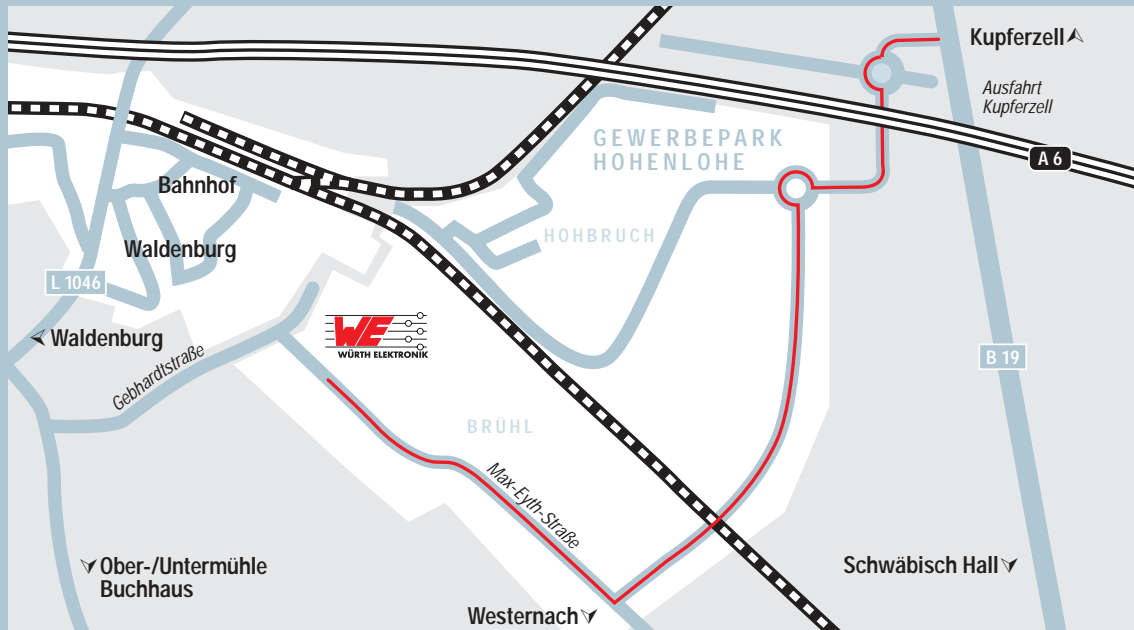

So finden Sie uns

Grobübersicht

Detailansicht

Wegbeschreibung

Autobahn Ausfahrt Kupferzell, Künzelsau.
 Auf B19 Richtung Künzelsau, Würzburg abbiegen.
 Nach ca. 200m links Richtung GewerbePark Hohenlohe abbiegen.
 Im Kreisverkehr die zweite Ausfahrt nehmen.
 Immer der Vorfahrtstraße folgen.
 Im nächsten Kreisverkehr auch zweite Ausfahrt nehmen.
 Der Vorfahrtstraße folgen.
 Nach Lidl auf rechter Seite WE.